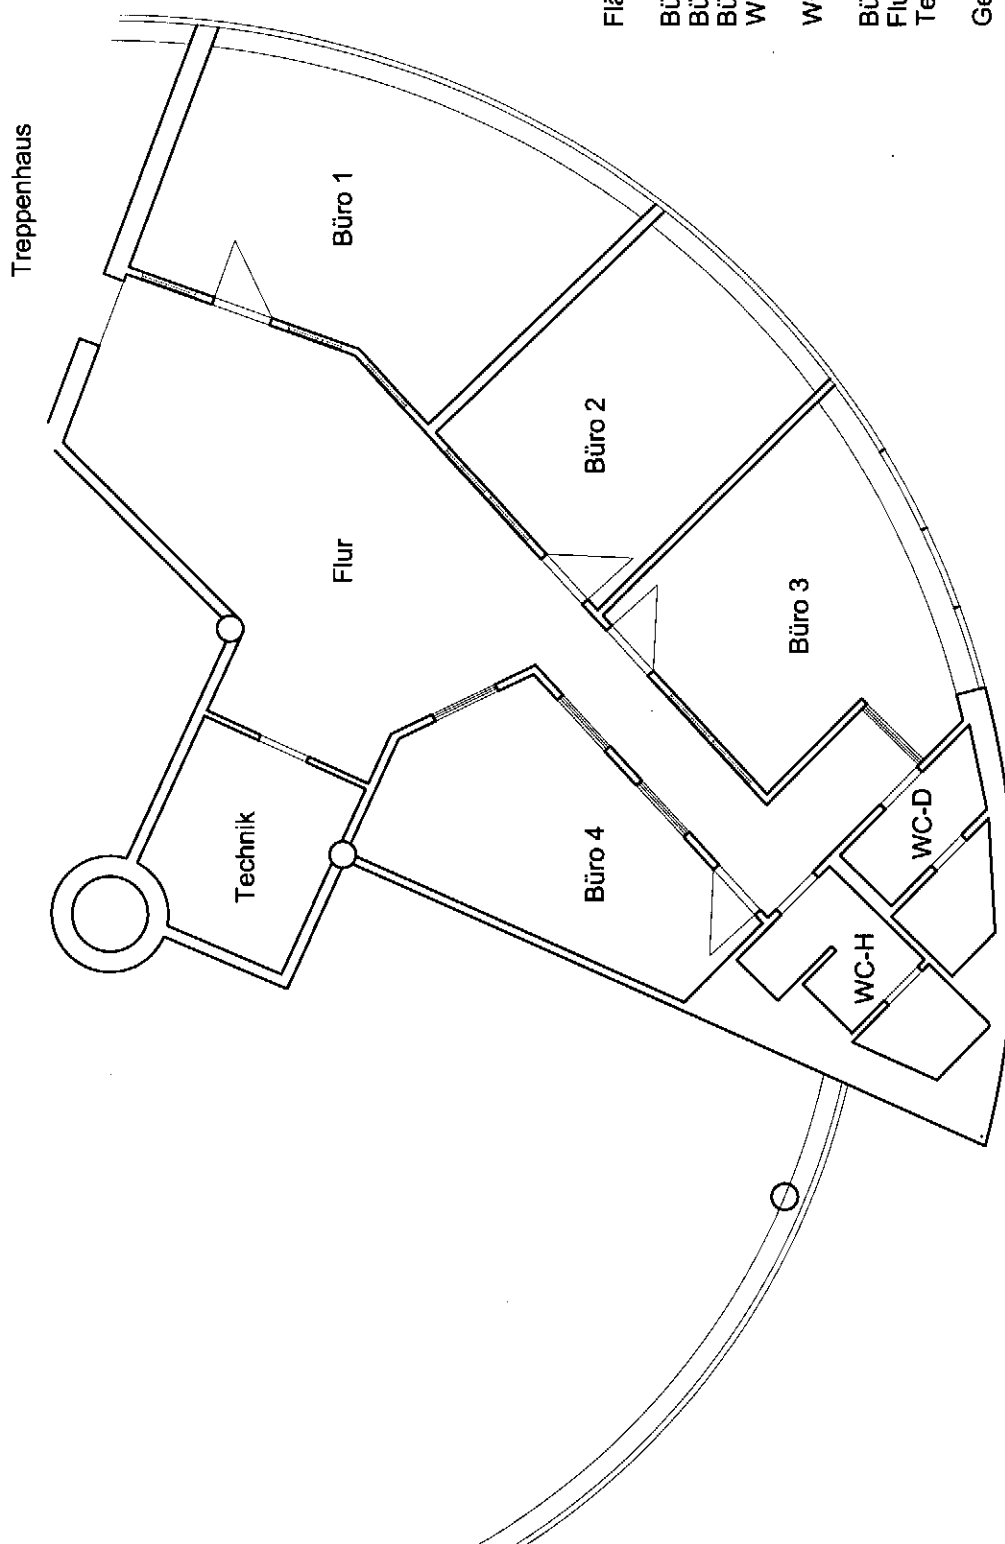

Büro im 1. Obergeschoss

M. 1:100

Flächenermittlung:	über CAD
Büro 1	16,95 qm
Büro 2	12,67 qm
Büro 3	12,46 qm
WC Damen	2,02 qm
WC Herren	1,49 qm
WC Herren	2,65 qm
Büro 4	1,41 qm
Flur	12,06 qm
Technik	30,54 qm
Technik	6,18 qm
Gesamtfläche:	98,43 qm